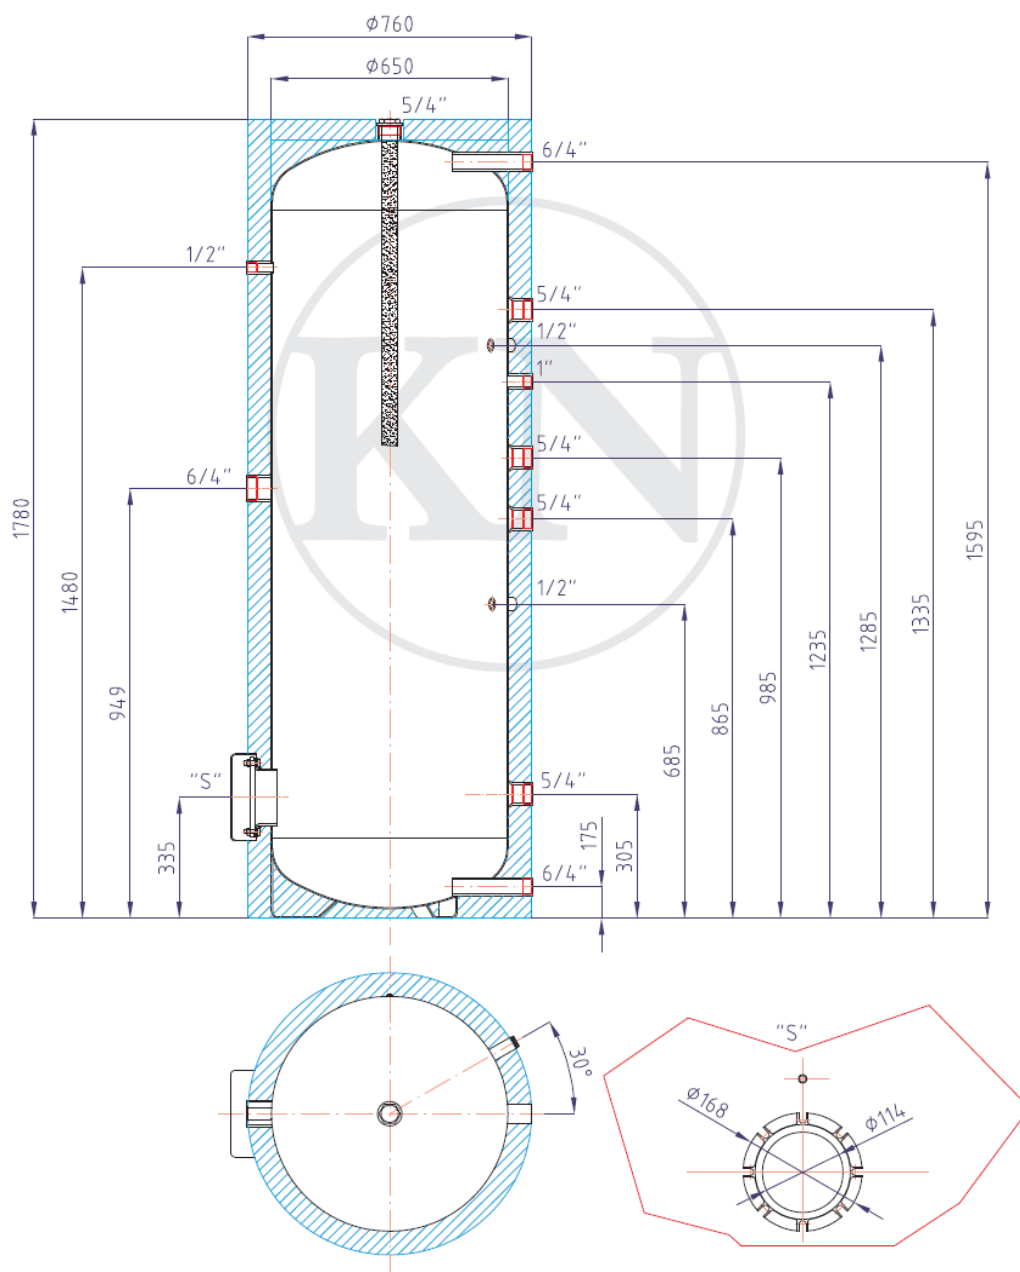

Varmtvandsbeholder R0BC 500

kode: 8795

| | |
|---|--------|
| Samlet volumen på beholderen | 500 l |
| Maksimal driftstemperatur af beholderen | 95 °C |
| Maksimalt driftstryk af beholderen | 10 bar |
| Vægt af tom beholder | 120 kg |